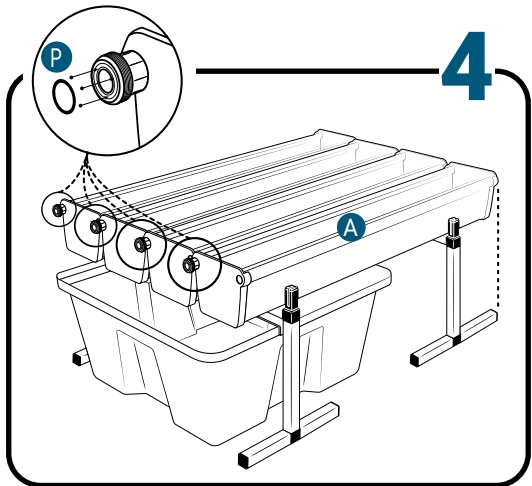

Pièces

| Réf | Désignation |
|-----|--|
| A | TU21110 Canal de culture 1M Growstream |
| E | CV21110 Couverture GrowStream 1M-5 plants |
| H | RT11011 Tube de niveau D50 |
| | PO01002 3" net cup |
| | CV91001 Access Hole Cap |
| N | RA02027 Bouchon Silicone 13.5mm |
| O | RA02028 Bouchon Silicone 18mm |
| P | JN21003 Joints torique D20 18x2.5 pour raccord Blanc |
| C | RE04000 Réservoir 70L |
| D | CV02006 Couverture GrowStream20 |
| B | AL21021 Té de distribution GrowStream20 |
| F | PM11050 Pompe Syncra 1.0 |
| I | TU21024 Profilé GHE 30x30 Col Blanc OZA 290mm |
| L | TU21035 Profilé GHE 30x30 Col Blanc OZA 690mm |
| J | EI31017 Tube noir 18x22x600mm (Tube vidange) |
| M | RA61007 Insert en T pour tube PVC 30x30 |
| G | AL11018 Connexion pompe GrowStream20 |
| K | EI21034 Tube PVC 30x30x140+ bouchon |