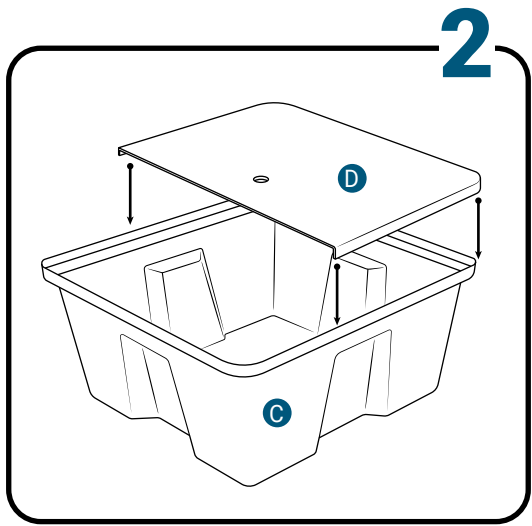

Pièces

| Réf | Désignation |
|-----|--|
| A | TU21110 Canal de culture 1M Growstream |
| E | CV21110 Couverture GrowStream 1M-5 plants |
| H | RT11011 Tube de niveau D50 |
| | PO01002 3" net cup |
| | CV91001 Access Hole Cap |
| N | RA02027 Bouchon Silicone 13.5mm |
| O | RA02028 Bouchon Silicone 18mm |
| P | JN21003 Joints torique D20 18x2.5 pour raccord Blanc |
| C | RE04000 Réservoir 70L |
| D | CV02006 Couverture GrowStream20 |
| B | AL21021 Té de distribution GrowStream20 |
| F | PM11050 Pompe Syncra 1.0 |
| I | TU21024 Profilé GHE 30x30 Col Blanc OZA 290mm |
| L | TU21035 Profilé GHE 30x30 Col Blanc OZA 690mm |
| J | EI31017 Tube noir 18x22x600mm (Tube vidange) |
| M | RA61007 Insert en T pour tube PVC 30x30 |
| G | AL11018 Connexion pompe GrowStream20 |
| K | EI21034 Tube PVC 30x30x140+ bouchon |