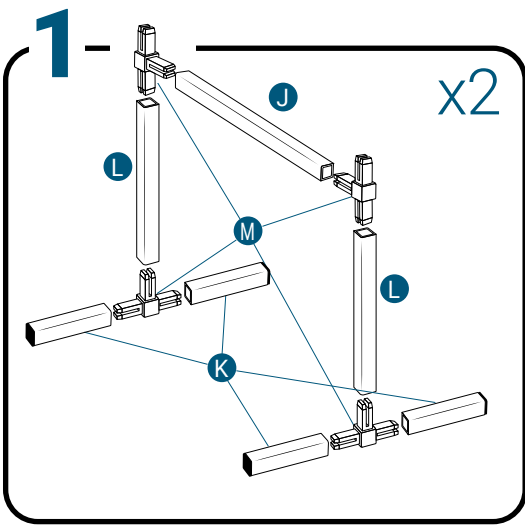

Pièces

| Réf | Désignation |
|-----|--|
| A | TU21110 Canal de culture 1M Growstream |
| E | CV21110 Couverture GrowStream 1M-5 plants |
| H | RT11011 Tube de niveau D50 |
| | PO01002 3" net cup |
| | CV91001 Access Hole Cap |
| N | RA02027 Bouchon Silicone 13.5mm |
| O | RA02028 Bouchon Silicone 18mm |
| P | JN21003 Joints torique D20 18x2.5 pour raccord Blanc |
| C | RE04000 Réservoir 70L |
| D | CV02006 Couverture GrowStream20 |
| B | AL21021 Té de distribution GrowStream20 |
| F | PM11050 Pompe Syncra 1.0 |
| I | TU21024 Profilé GHE 30x30 Col Blanc OZA 290mm |
| L | TU21035 Profilé GHE 30x30 Col Blanc OZA 690mm |
| J | EI31017 Tube noir 18x22x600mm (Tube vidange) |
| M | RA61007 Insert en T pour tube PVC 30x30 |
| G | AL11018 Connexion pompe GrowStream20 |
| K | EI21034 Tube PVC 30x30x140+ bouchon |