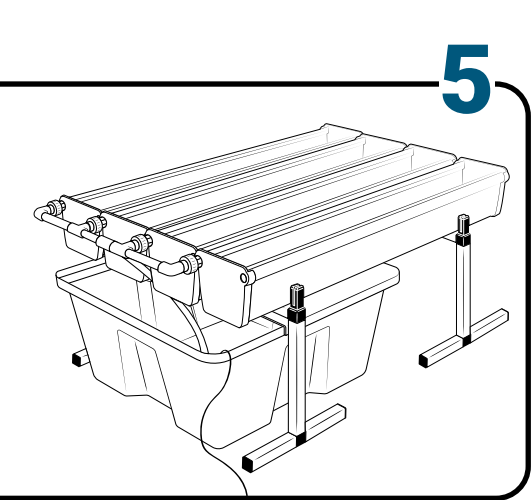

Pièces

| Réf | Désignation |
|-----|--|
| A | TU21110 Canal de culture 1M Growstream |
| E | CV21110 Couverture GrowStream 1M-5 plants |
| H | RT11011 Tube de niveau D50 |
| | PO01002 3" net cup |
| | CV91001 Access Hole Cap |
| N | RA02027 Bouchon Silicone 13.5mm |
| O | RA02028 Bouchon Silicone 18mm |
| P | JN21003 Joints torique D20 18x2.5 pour raccord Blanc |
| C | RE04000 Réservoir 70L |
| D | CV02006 Couverture GrowStream20 |
| B | AL21021 Té de distribution GrowStream20 |
| F | PM11050 Pompe Syncra 1.0 |
| I | TU21024 Profilé GHE 30x30 Col Blanc OZA 290mm |
| L | TU21035 Profilé GHE 30x30 Col Blanc OZA 690mm |
| J | EI31017 Tube noir 18x22x600mm (Tube vidange) |
| M | RA61007 Insert en T pour tube PVC 30x30 |
| G | AL11018 Connexion pompe GrowStream20 |
| K | EI21034 Tube PVC 30x30x140+ bouchon |