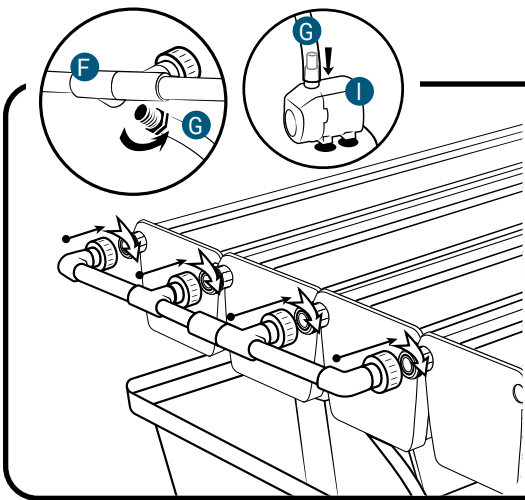

Pièces

| Réf | Désignation |
|-----|--|
| A | TU21110 Canal de culture 1M Growstream |
| E | CV21110 Couverture GrowStream 1M-5 plants |
| H | RT11011 Tube de niveau D50 |
| | PO01002 3" net cup |
| | CV91001 Access Hole Cap |
| N | RA02027 Bouchon Silicone 13.5mm |
| O | RA02028 Bouchon Silicone 18mm |
| P | JN21003 Joints torique D20 18x2.5 pour raccord Blanc |
| C | RE04000 Réservoir 70L |
| D | CV02006 Couverture GrowStream20 |
| B | AL21021 Té de distribution GrowStream20 |
| F | PM11050 Pompe Syncra 1.0 |
| I | TU21024 Profilé GHE 30x30 Col Blanc OZA 290mm |
| L | TU21035 Profilé GHE 30x30 Col Blanc OZA 690mm |
| J | EI31017 Tube noir 18x22x600mm (Tube vidange) |
| M | RA61007 Insert en T pour tube PVC 30x30 |
| G | AL11018 Connexion pompe GrowStream20 |
| K | EI21034 Tube PVC 30x30x140+ bouchon |