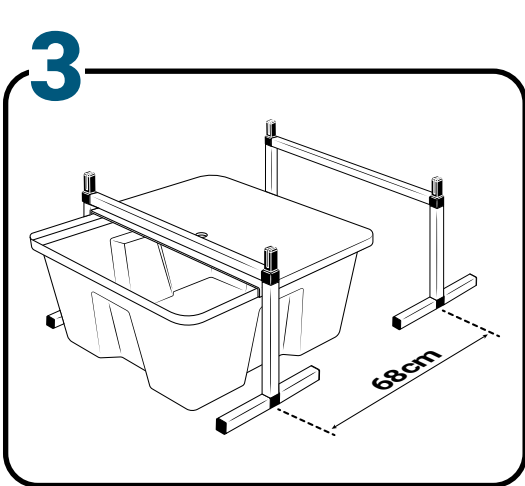

Pièces

| Réf | Désignation |
|-----|--|
| A | TU21110 Canal de culture 1M Growstream |
| E | CV21110 Couverture GrowStream 1M-5 plants |
| H | RT11011 Tube de niveau D50 |
| | PO01002 3" net cup |
| | CV91001 Access Hole Cap |
| N | RA02027 Bouchon Silicone 13.5mm |
| O | RA02028 Bouchon Silicone 18mm |
| P | JN21003 Joints torique D20 18x2.5 pour raccord Blanc |
| C | RE04000 Réservoir 70L |
| D | CV02006 Couverture GrowStream20 |
| B | AL21021 Té de distribution GrowStream20 |
| F | PM11050 Pompe Syncra 1.0 |
| I | TU21024 Profilé GHE 30x30 Col Blanc OZA 290mm |
| L | TU21035 Profilé GHE 30x30 Col Blanc OZA 690mm |
| J | EI31017 Tube noir 18x22x600mm (Tube vidange) |
| M | RA61007 Insert en T pour tube PVC 30x30 |
| G | AL11018 Connexion pompe GrowStream20 |
| K | EI21034 Tube PVC 30x30x140+ bouchon |